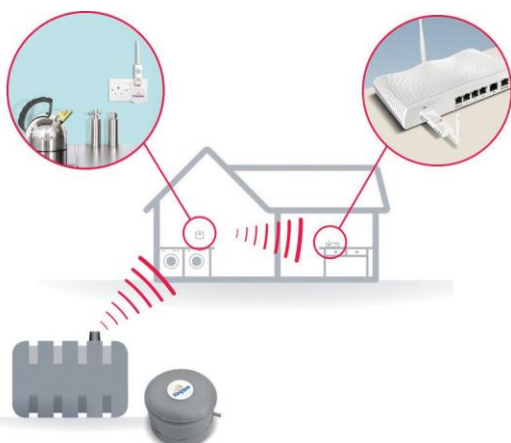

Vægter[®] SENSiT

Intelligent overvågning
af væskenniveauet i
tanken, uanset hvor du
er og til enhver tid

Watchman[®] SENSiT er et nyt, intelligent Wi-Fi-produkt, der muliggør fjernovervågning af væskenniveauer i tanken hvor som helst og når som helst ved hjælp af din smartphone eller tablet.

En intuitiv mobilapp giver dig besked om ændringer i beholdningen af den opbevarede væske, herunder registrering og advarsel af din enhed om et pludseligt fald i væskenniveauet, der kan indikere en lækage.

En intuitiv mobilapp

Tekniske data

Størrelse	84 mm x 25 mm x 15 mm
Vægt	40 g
Husmateriale	plastic
Arbejdstemperatur	-10°C ÷ +60°C
Sikkerhedsniveau	Kun til indendørs brug
Trådløs forbindelse	Wi-Fi 2,4 GHz / RF 433 MHz
Maksimal rækkevidde	200 m (433 MHz)
Forsyning	5V DC
Kontakt	USB-A
Statusindikator	RGB-LED
Synkronisering	Mobilapp Kingspan Connect (Android, iOS)
Garanti	2 år

Fordele ved Watchman® SENSiT

- Muliggør fjernovervågning af sensoren via en intuitiv mobilapp
- Leverer data i henhold til en bestemt plan, herunder gennemsnitligt forbrug, forventet dato til tømning af tanken samt diagrammer over forbruget af væsken i løbet af det sidste år
- Øjeblikkelig meddelelse (høj/lav)
- Forsyning via USB-port
- En fjernopdatering af softwaren